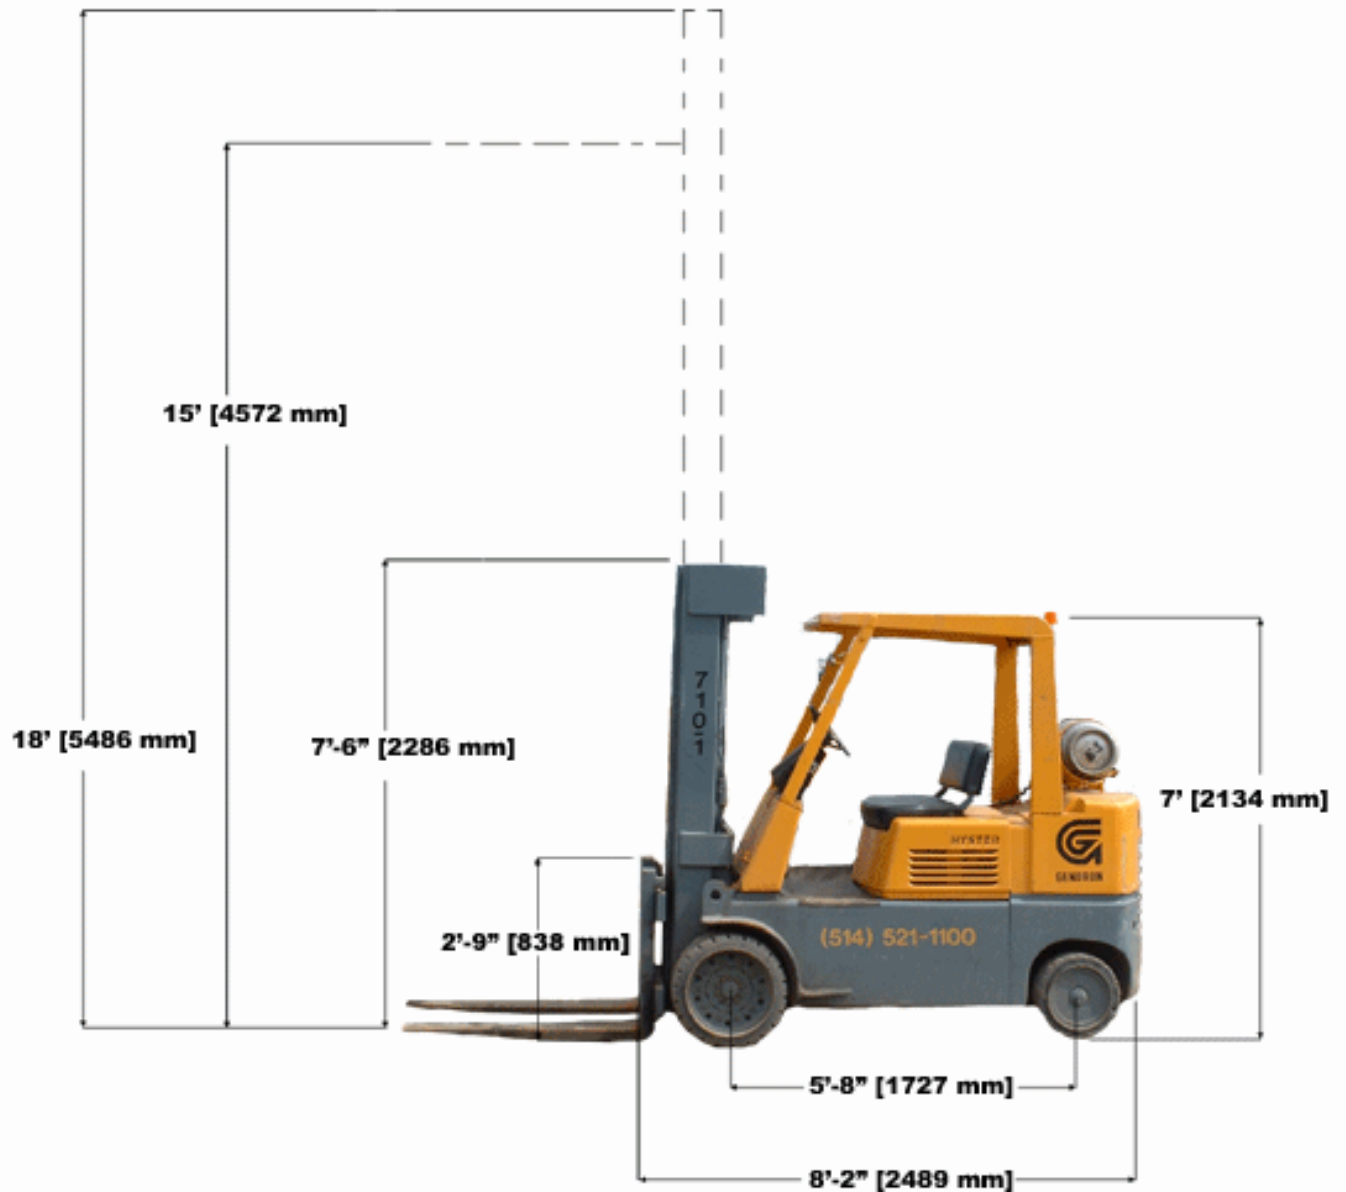

**NUMÉRO: 710-1**  
**MARQUE: HYSTER**  
**MODÈLE: S100E**  
**PROPANE**  
**LONGUEUR: 8'-2" [2489 mm] SANS FOURCHE**  
**LARGEUR: 4'-6" [1377 mm]**  
**PNEU AVANT 21" (SOLIDE)**  
**PNEU ARRIÈRE: 16.5" (SOLIDE)**  
**CAPACITÉ: 10000 LB [4536 kg]**  
**POIDS TOTAL: 15057 LB [6830 kg]**

**FOURCHES DISPONIBLES: 4' ET 7' [1219 mm ET 2134 mm]**  
**LARGEUR DE CHAQUE LAME DE LA FOURCHE: 6" ET 7 1/4" [152 mm ET 184 mm]**  
**LARGEUR EXT. MAX. DE LA FOURCHE: 3'-6" [1080 mm]**

**NUMÉRO: 710-2**  
**MARQUE: HYSTER**  
**MODÈLE: SM100XL**  
**PROPANE**  
**LONGUEUR: 9'-3" [2819 mm] SANS FOURCHE**  
**LARGEUR: 4'-10" [1473 mm]**  
**PNEU AVANT: 22X 12X 16 (SOLIDE)**  
**PNEU ARRIÈRE: 18X 8X 12 (SOLIDE)**  
**CAPACITÉ: 10000 LB [4536 kg]**  
**POIDS TOTAL: 14355 LB [6511 kg]**

**FOURCHES DISPONIBLES: 4' [1219 mm]**  
**LARGEUR DE CHAQUE LAME DES FOURCHES: 5" [127 mm]**  
**LARGEUR EXT. MAX. DE LA FOURCHE: 3'-3" [991 mm]**