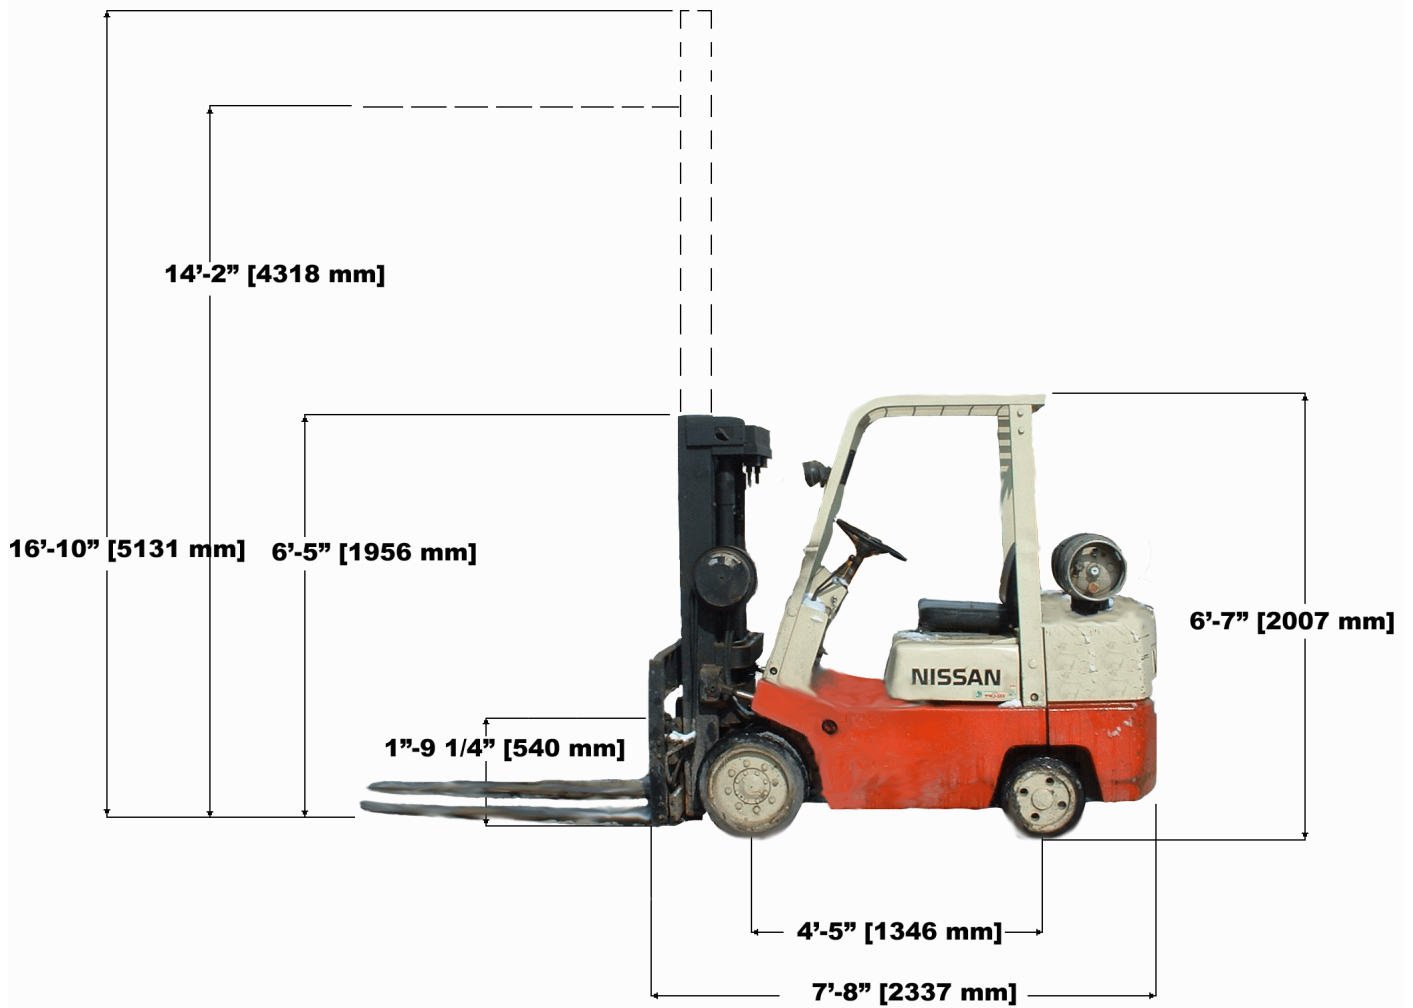

NUMÉRO: 705-1
MARQUE: HYSTER
PROPANE
LONGUEUR: 6'-8" [2032 mm] SANS FOURCHE
LARGEUR: 3'-4" [1020 mm]
PNEU AVANT: 16" DIAMÈTRE x 8" LARGEUR (SOLIDE)
PNEU ARRIÈRE: 16" DIAMÈTRE x 8" LARGEUR (SOLIDE)
CAPACITÉ: 5000 LB [2275 kg]
POIDS TOTAL: 7275LB [3300 kg]

FOURCHES DISPONIBLES:
LARGEUR DE CHAQUE LAME DES FOURCHES: 5" [127 mm]
LARGEUR EXT. MAX. DE LA FOURCHE: 3'-4" [915 mm]

NUMÉRO: 705-3
MARQUE: NISSAN
MODÈLE: CPF02a30V
PROPANE
LONGUEUR: 7'-8" [2337 mm] SANS FOURCHE
LARGEUR: 3'-4" [1016 mm]
PNEU AVANT: 21x 7x 13 (SOLIDE)
PNEU ARRIÈRE: 16 1/4x 6x 11 1/4 (SOLIDE)
CAPACITÉ: 5100 LB [2313 kg]
POIDS TOTAL: 10000 LB [4536 kg]

FOURCHES DISPONIBLES: 3'-7" [1092 MM]
LARGEUR DE CHAQUE LAME DES FOURCHES: 3 1/2" [89 mm]
LARGEUR EXT. MAX. DE LA FOURCHE: 2'-9 1/2" [851 mm]

04/05/28