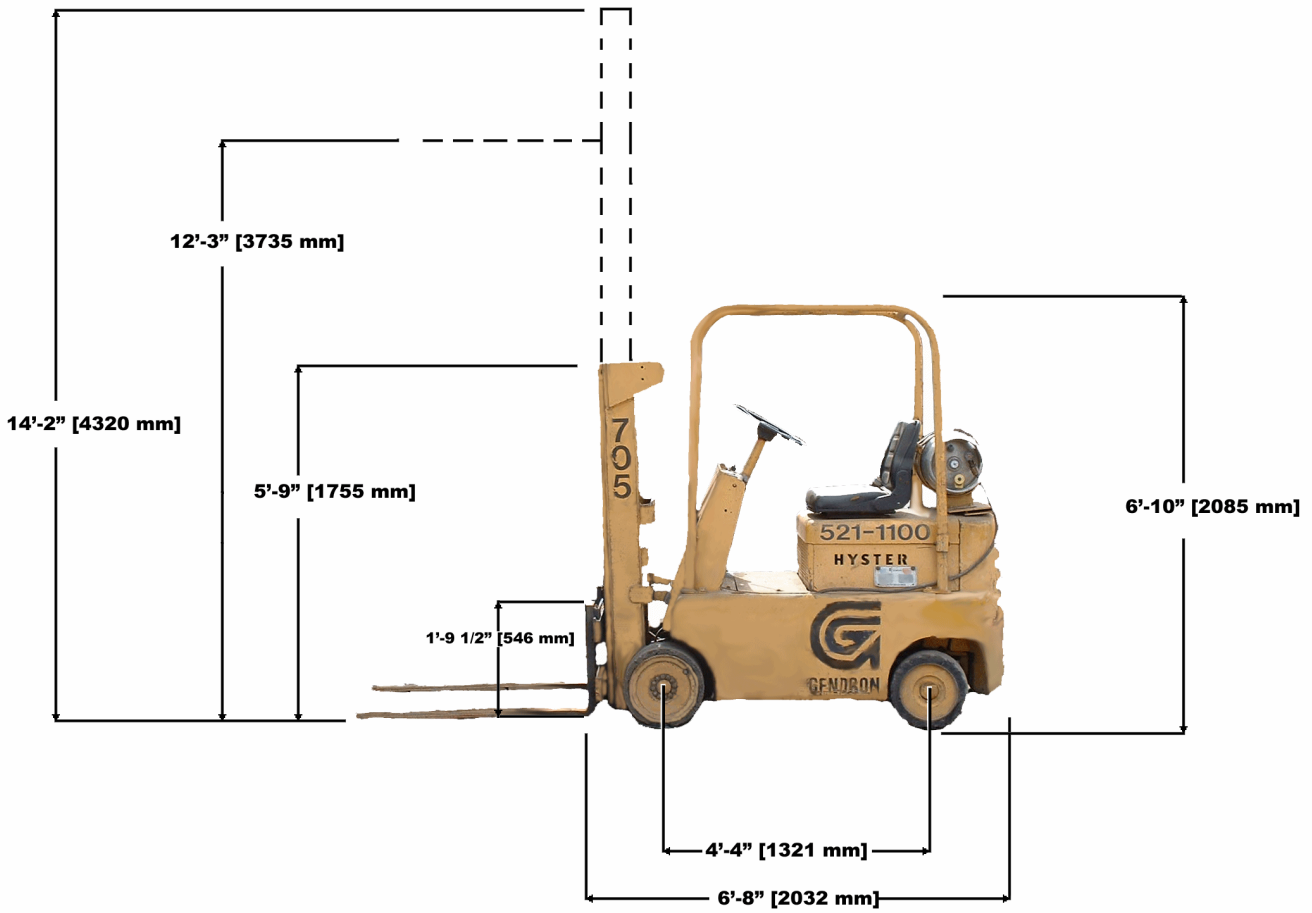

NUMÉRO: 705-1
MARQUE: HYSTER
PROPANE
LONGUEUR: 6'-8" [2032 mm] SANS FOURCHE
LARGEUR: 3'-4" [1020 mm]
PNEU AVANT: 16" DIAMÈTRE x 8" LARGEUR (SOLIDE)
PNEU ARRIÈRE: 16" DIAMÈTRE x 8" LARGEUR (SOLIDE)
CAPACITÉ: 5000 LB [2275 kg]
POIDS TOTAL: 7275LB [3300 kg]

FOURCHES DISPONIBLES:
LARGEUR DE CHAQUE LAME DES FOURCHES: 5" [127 mm]
LARGEUR EXT. MAX. DE LA FOURCHE: 3'-4" [915 mm]

NUMÉRO: 705-3
MARQUE: NISSAN
MODÈLE: CPF02a30V
PROPANE
LONGUEUR: 7'-8" [2337 mm] SANS FOURCHE
LARGEUR: 3'-4" [1016 mm]
PNEU AVANT: 21x 7x 13 (SOLIDE)
PNEU ARRIÈRE: 16 1/4x 6x 11 1/4 (SOLIDE)
CAPACITÉ: 5100 LB [2313 kg]
POIDS TOTAL: 10000 LB [4536 kg]

FOURCHES DISPONIBLES: 3'-7" [1092 MM]
LARGEUR DE CHAQUE LAME DES FOURCHES: 3 1/2" [89 mm]
LARGEUR EXT. MAX. DE LA FOURCHE: 2'-9 1/2" [851 mm]

04/05/28